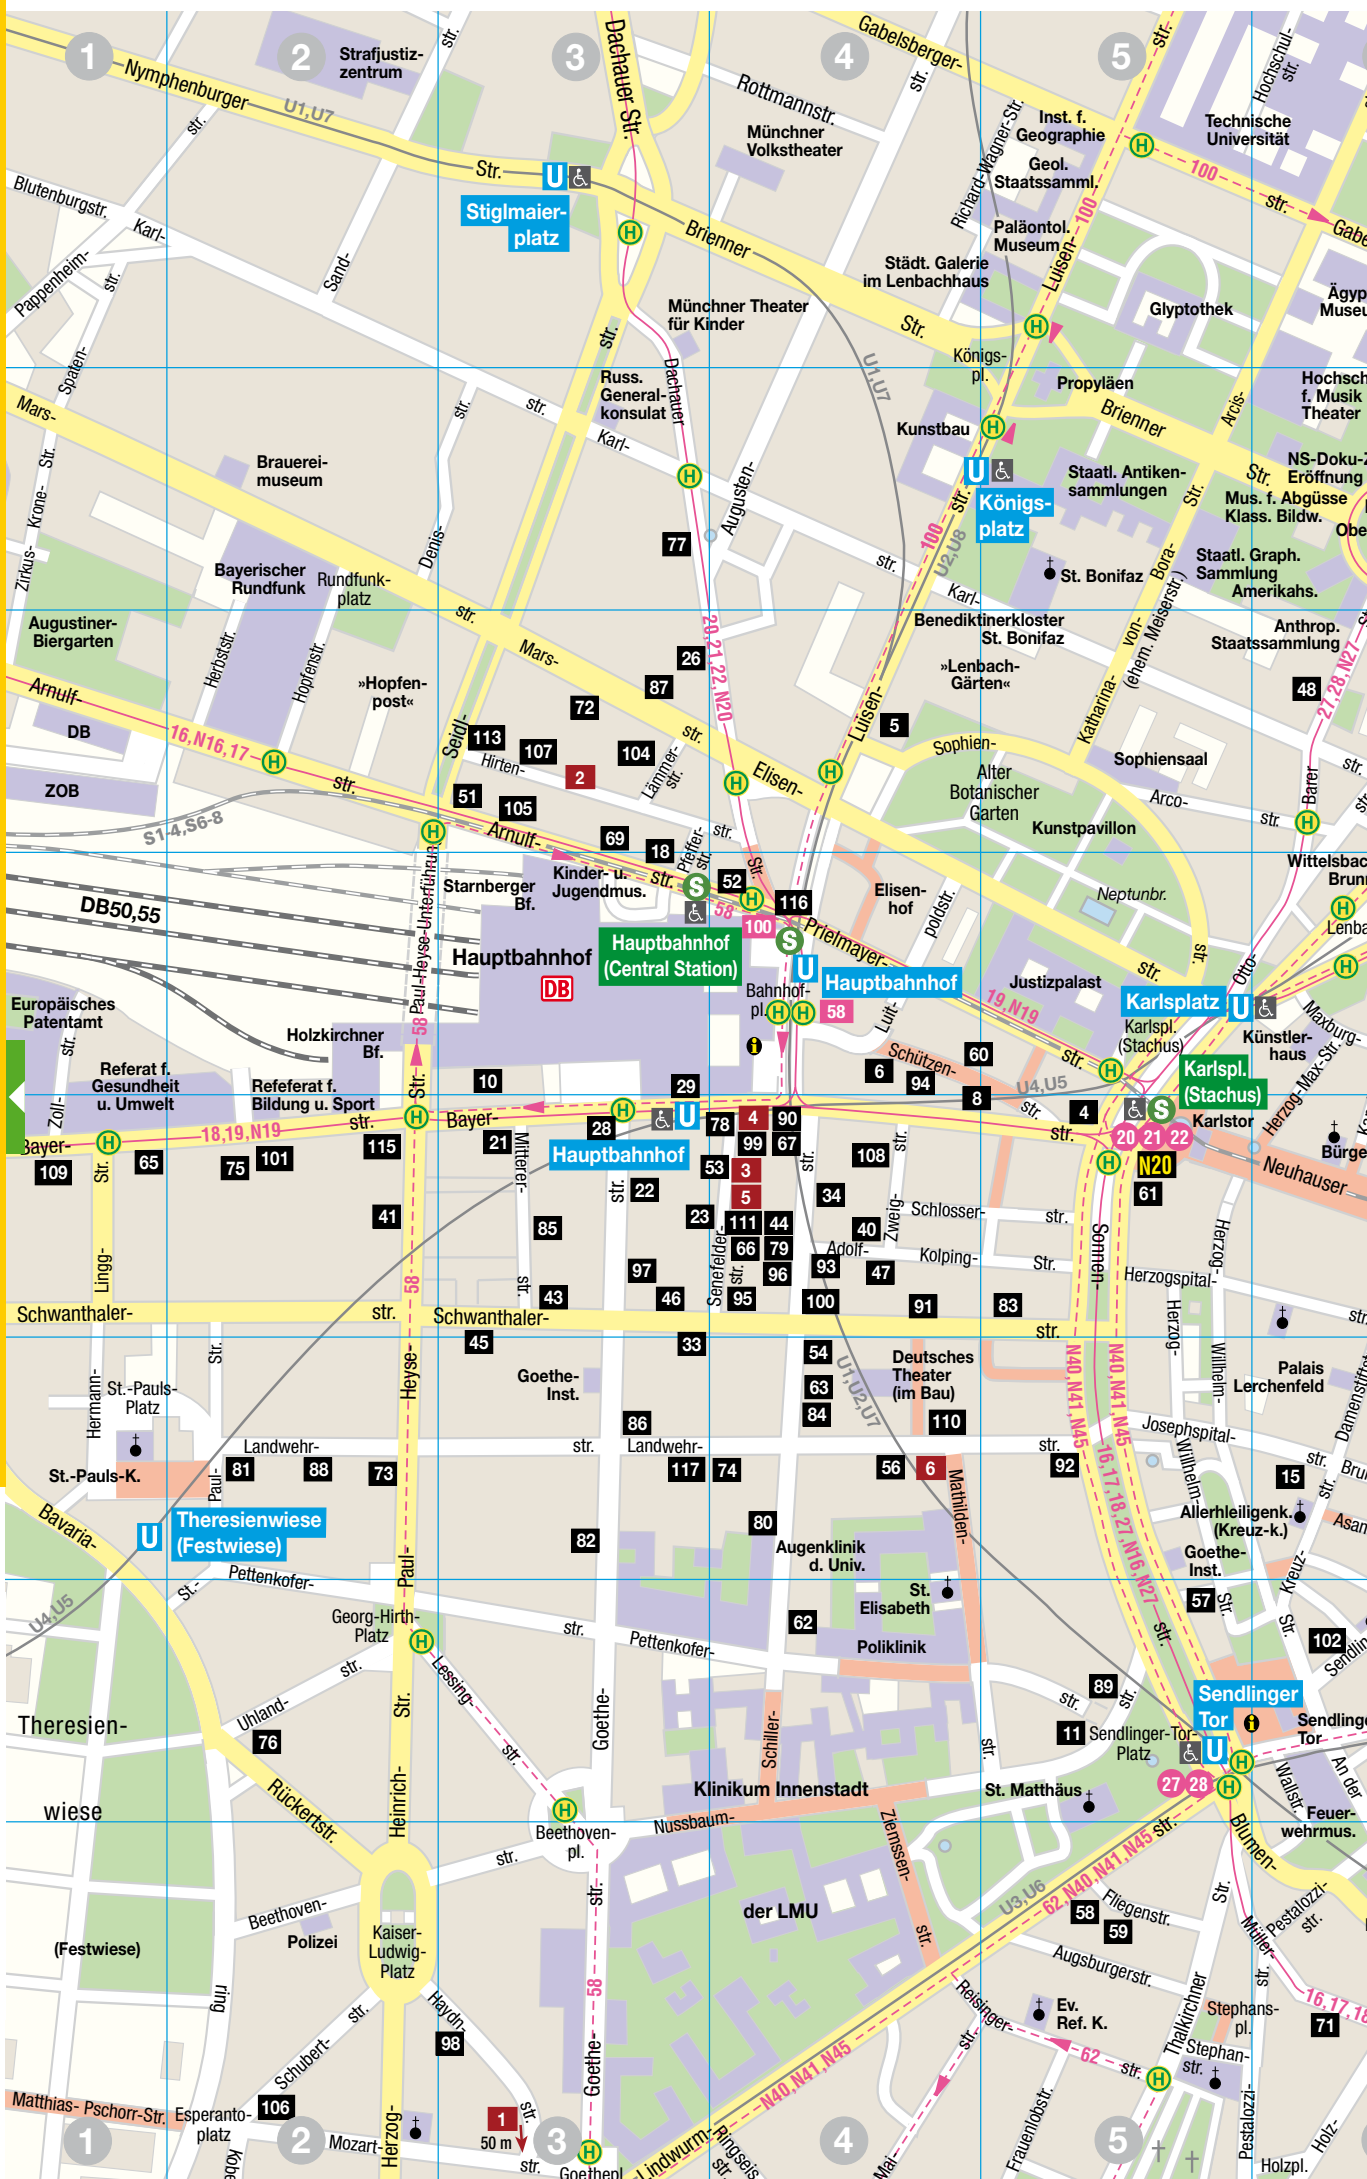

# Zentrum / City Center

- 17** Lage und Nummer des Hotels  
Location and number of hotel
  - 4** Jugendherberge, Jugendgästehaus  
Youth hostel
  - S** S-Bahn mit Haltestelle  
Suburban train with stop
  - U** U-Bahn mit Haltestelle  
Subway with stop
  - ♿** Für Rollstuhlfahrer geeignet  
Suitable for wheelchairs
  - H** Stadtbus/Metrobus/Expressbus mit Endhaltestelle  
Bus with end stop
  - H** **23** Straßenbahn mit Endhaltestelle  
Tram with end stop
  - ⚡** Fußgängerzone  
Pedestrian zone
  - 🌳** Grünflächen  
Greens
- 0 100m