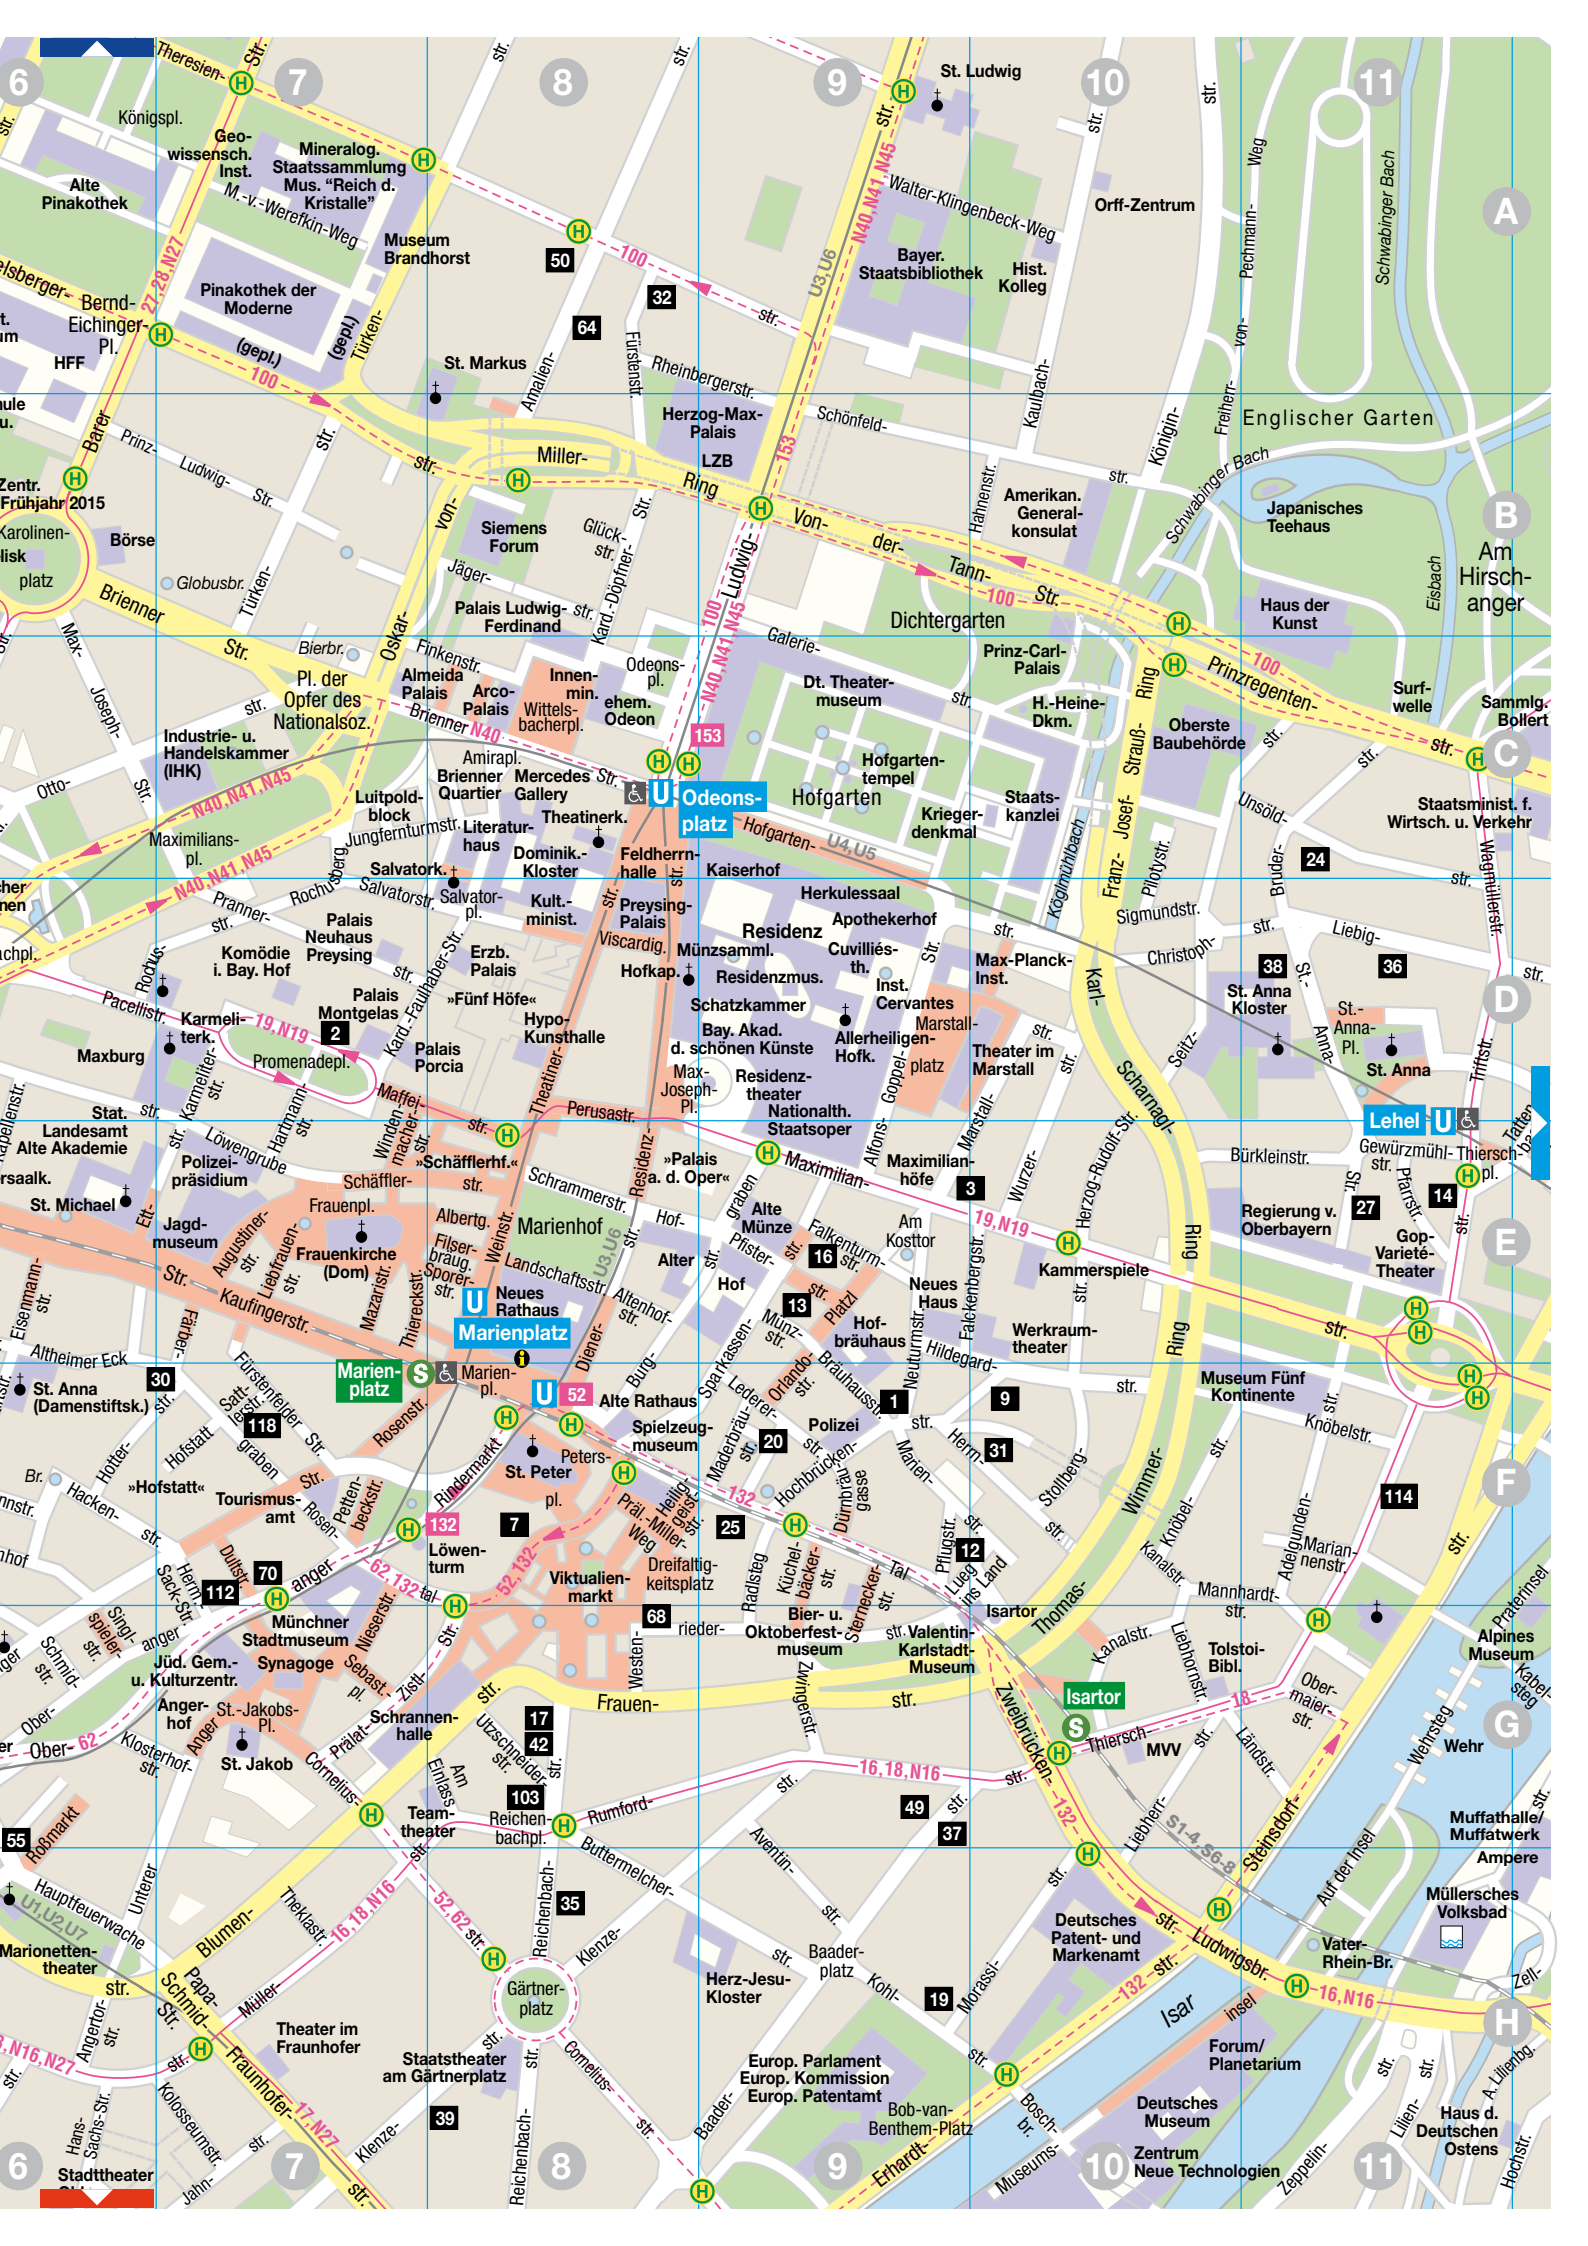

# Zentrum / City Center

- 17** Lage und Nummer des Hotels  
Location and number of hotel
  - 4** Jugendherberge, Jugendgästehaus  
Youth hostel
  - S** S-Bahn mit Haltestelle  
Suburban train with stop
  - U** U-Bahn mit Haltestelle  
Subway with stop
  - ♿** Für Rollstuhlfahrer geeignet  
Suitable for wheelchairs
  - H** Stadtbus/Metrobus/Expressbus mit Endhaltestelle  
Bus with end stop
  - H** **23** Straßenbahn mit Endhaltestelle  
Tram with end stop
  - ⚡** Fußgängerzone  
Pedestrian zone
  - 🌳** Grünflächen  
Greens
- 0 100m